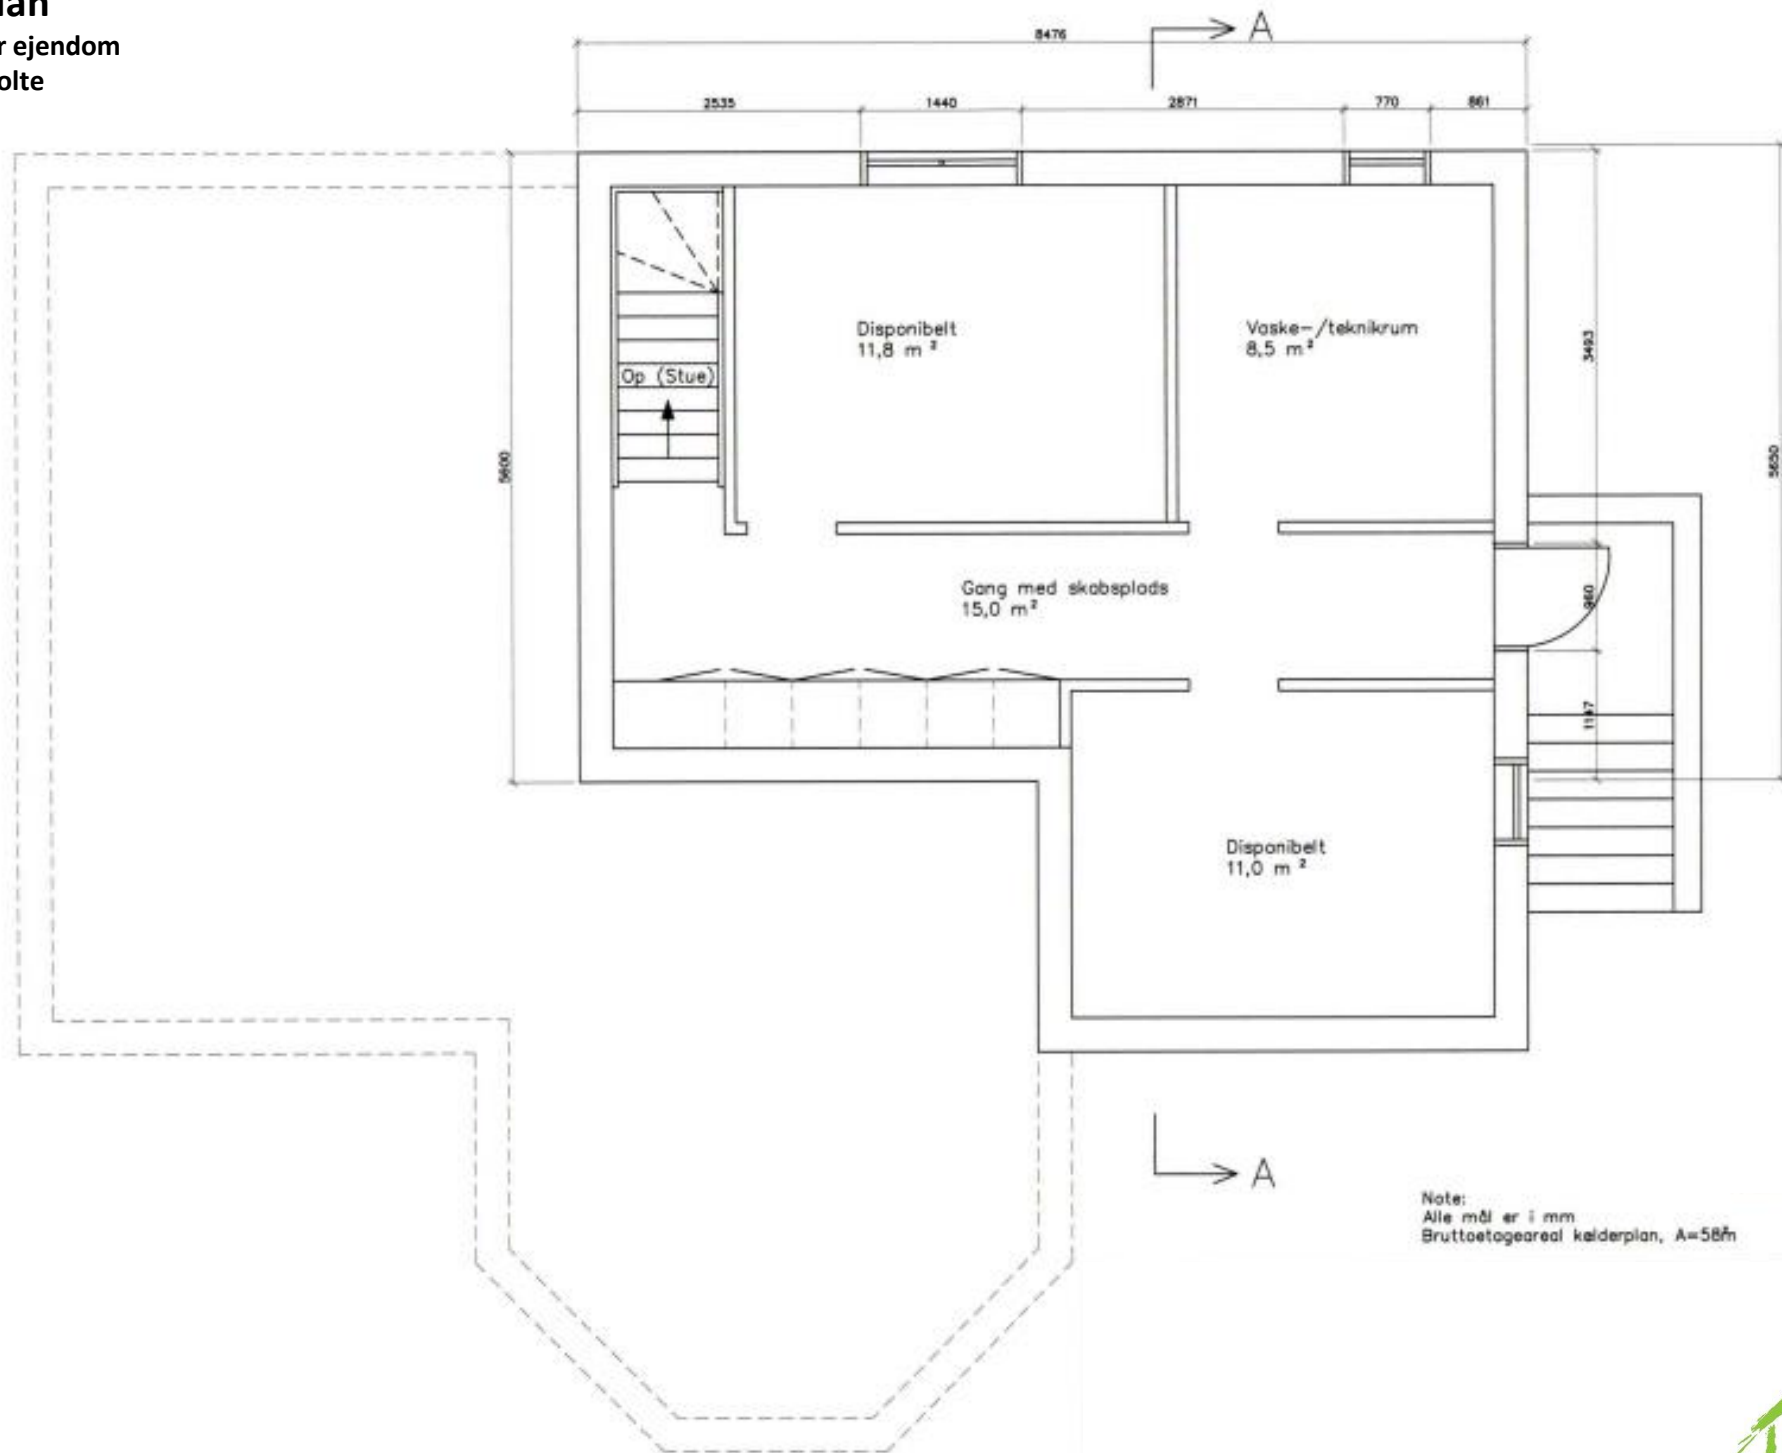

Ny Liebhaber ejendom
Helgasvej, Holte

1. salplan

Ny Liebhaber ejendom
Helgasvej, Holte

Kælderplan

Ny Liebhaver ejendom

Helgasvej, Holte

Note:
Alle mål er i mm
Bruttoetageareal kælderplan, A=568m