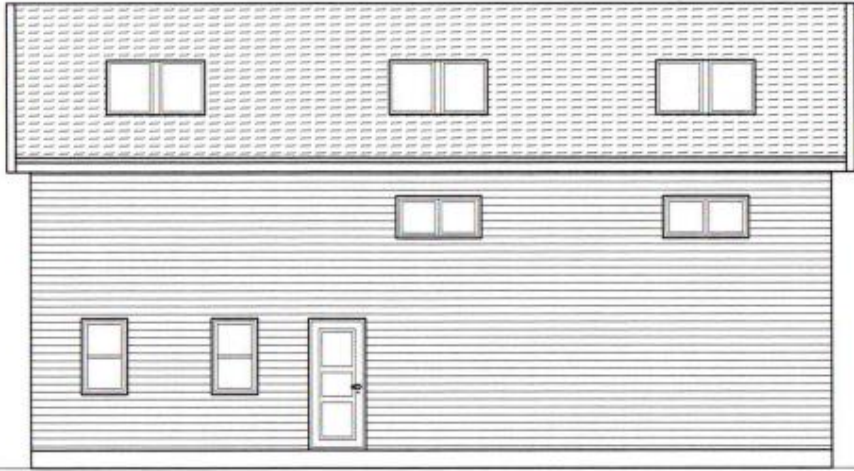

Facader

Ny Liebhaber ejendom

Helgasvej, Holte

Facade mod nord

Facade mod øst

Facade mod syd

Facade mod vest

Snit

Ny Liebhaber ejendom
Helgasvej, Holte

1. salplan

Ny Liebhaber ejendom
Helgasvej, Holte

Kælderplan

Ny Liebhaver ejendom

Helgasvej, Holte

Note:
Alle mål er i mm
Bruttoetageareal kælderplan, A=568m