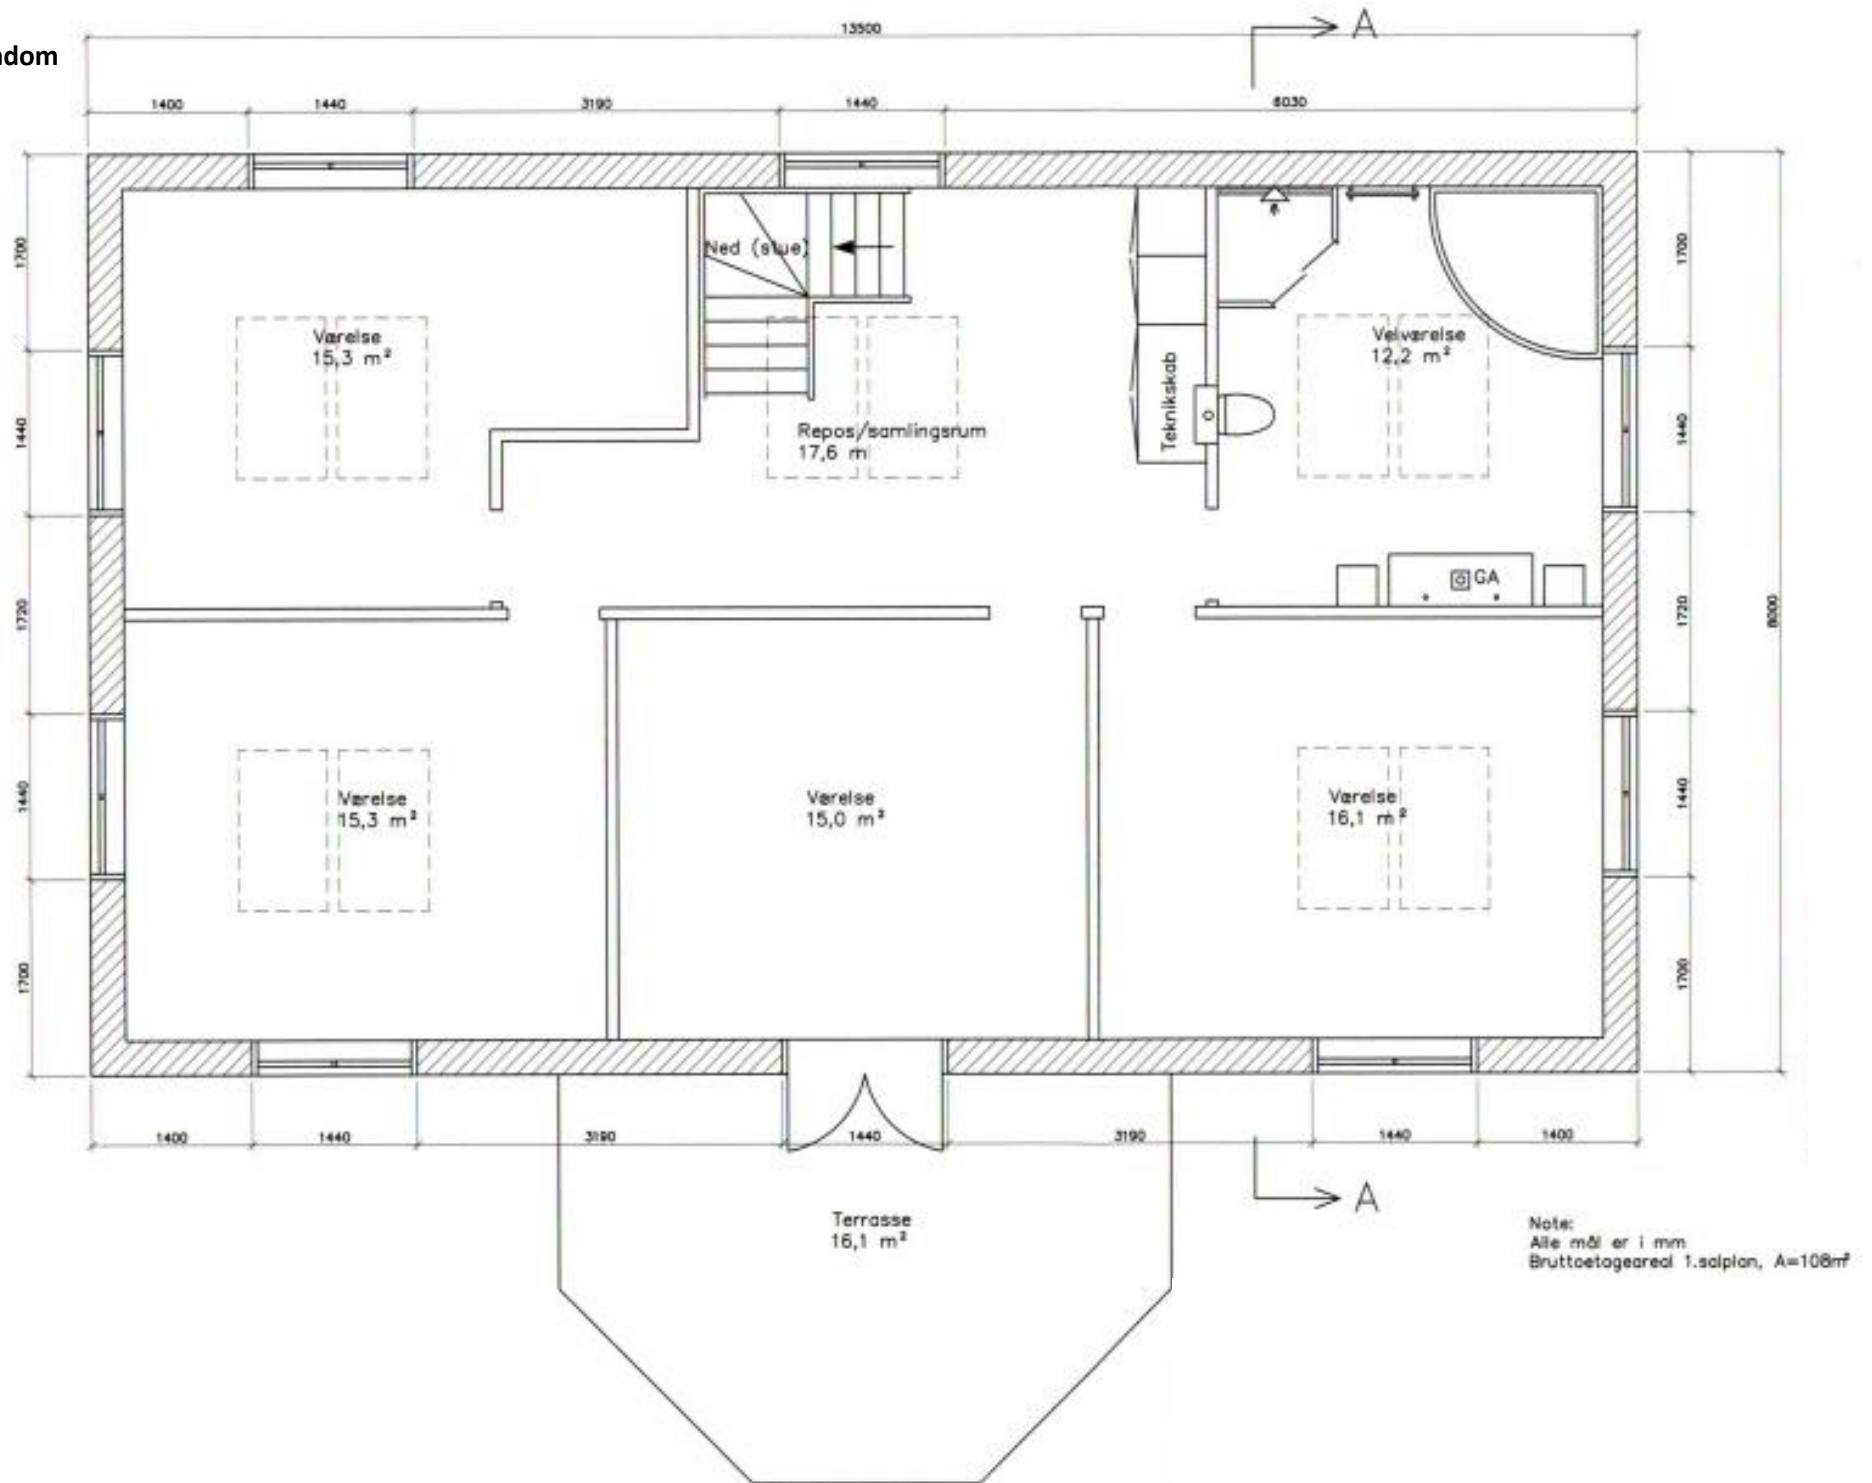

Facader

Ny Liebhaber ejendom

Helgasvej, Holte

Facade mod nord

Facade mod øst

Facade mod syd

Facade mod vest

Snit

Ny Liebhaber ejendom
Helgasvej, Holte

1. salplan

Ny Liebhaber ejendom
Helgasvej, Holte

Kælderplan

Ny Liebhaver ejendom

Helgasvej, Holte

Note:
Alle mål er i mm
Bruttoetageareal kælderplan, A=568m