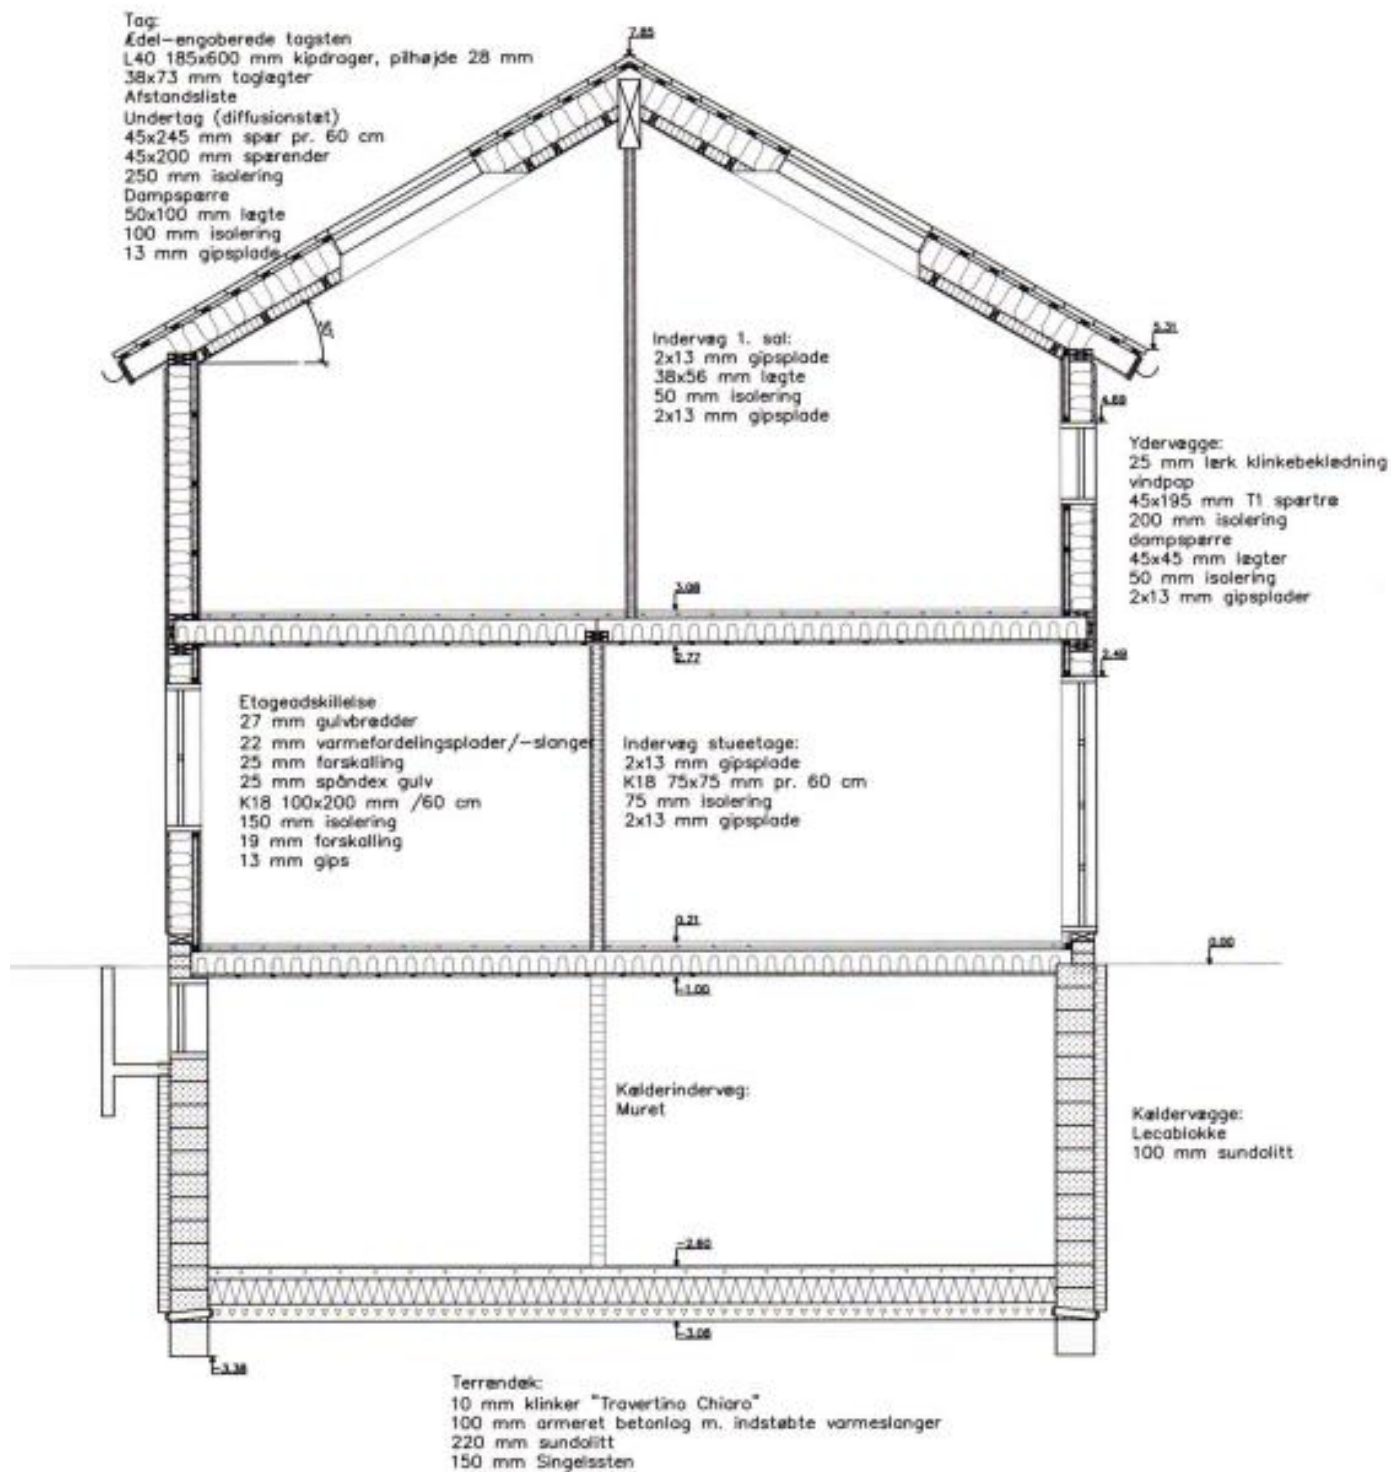

Facader

Ny Liebhaber ejendom

Helgasvej, Holte

Facade mod nord

Facade mod øst

Facade mod syd

Facade mod vest

Snit

Ny Liebhaber ejendom
Helgasvej, Holte

1. salplan

Ny Liebhaber ejendom
Helgasvej, Holte

Kælderplan

Ny Liebhaver ejendom

Helgasvej, Holte

Note:
Alle mål er i mm
Bruttoetageareal kælderplan, A=568m